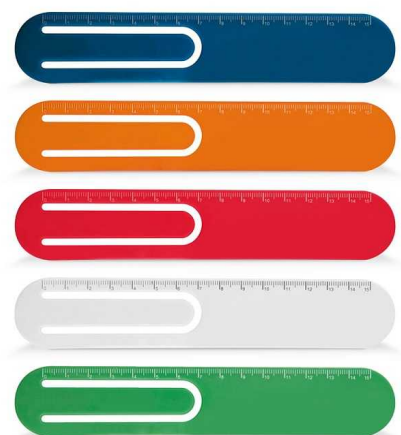

KIDS025

Régua Plástica

Régua com escala de 15 cm impressa, cantos redondos e com clipe. Medidas régua: 17,4 x 3,1 x 0,2 cm