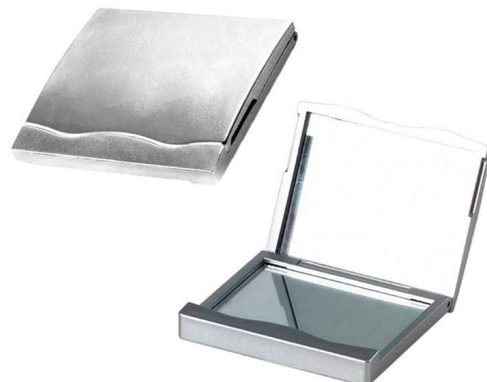

FEM006C

Espelho com Escova

Escova com espelho em material plástico com acabamento leitoso. Largura : 6,7 cm x Espessura : 2,7 cm x Comprimento : 7,6 cm Peso aproximado (g): 37

FEM007

Espelho Plástico

Espelho retangular duplo sem aumento, material em plástico resistente com superfície ondulada (área para gravação não é plana). Medidas espelho: Largura : 6,8 cm x Espessura : 1,2cm x Comprimento : 6,7 cm Peso aproximado (g): 44