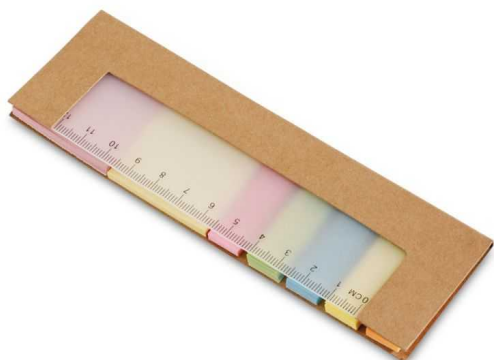

BLC177

Bloco Caderneta Capa Sintético Sem Pauta

Bloco de anotações A5 com capa dura em c. sintético e 80 folhas pontilhadas em cor marfim. Contém elástico, fita separadora, bolso interior e suporte para esferográfica (não inclusa). 137 x 210 mm

BLC180

Bloco Caderneta Capa Sintético Com Pauta

Bloco de anotações com capa dura em c. sintético e 80 folhas pautadas. 90 x 140 mm

BLC188

Bloco Caderneta Capa Ecológica Sem Pauta

7 blocos adesivados com 25 folhas cada e capa em cartão. Incluso régua de 12 cm com escala impressa.