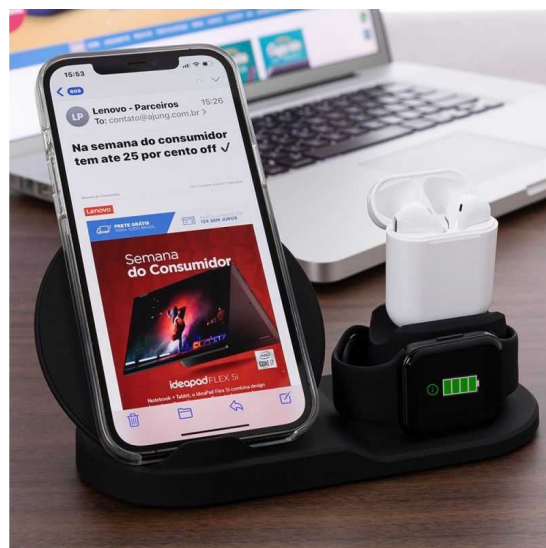

TEC416

Carregador por Indução

Estação de carregamento 3 em 1 para celular, smartwatch e fones tipo airpods. Carregador com sistema de carga por indução rápida, a estação permite o carregamento sem fio de celulares e smartwatches habilitados com estas tecnologias, além destes suportes, a estação conta ainda com um carregador para fones estilo airpods através do conector Lightning. Sua base contém tapetes de silicone antiderrapantes e frestas inferiores para auxiliar na dissipação de calor durante o carregamento. Acompanha cabo USB.