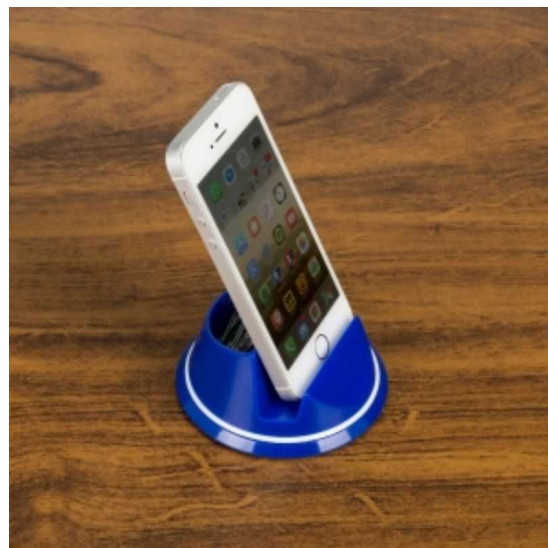

TEC284

Suporte para Celular Plástico

Suporte giratório para celular com porta clips de material plástico colorido. Possui uma espécie de “roleta” e detalhe branco na parte inferior, suporte para clips e base para celular que podem ser rotacionados.