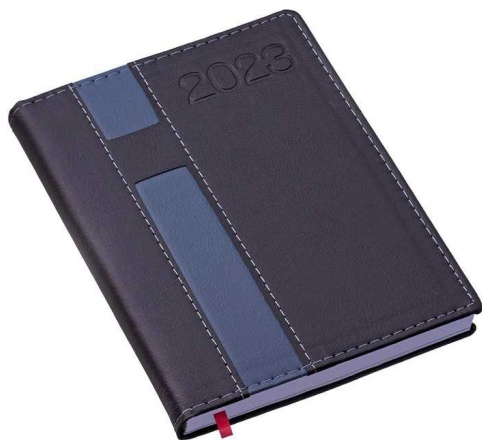

Trena

Fita Métrica / Trena 1 mt. Quadrada em material plástico disponível na cor branca. Gravação em Silk Screen.

AGENDAS E CADERNOS

AGE003

Agenda Capa Sintético

Agenda diária 2023 de couro sintético. Contém fita de cetim marca página, dados pessoais, calendário de 2022 à 2024, mapa do Brasil, mapa-múndi, índice telefônico e planejamento.

AGE005

Agenda Capa Sintético

Agenda diária 2023 de couro sintético. Contém fita de cetim marca página, dados pessoais, calendário de 2022 à 2024, mapa do Brasil, mapa global, índice telefônico e planejamento.

AGE007

Agenda Capa Sintético

Agenda diária 2023 de couro sintético. Contém fita de cetim marca página, dados pessoais, calendário de 2022 à 2024, mapa do Brasil, mapa-múndi, índice telefônico e planejamento.