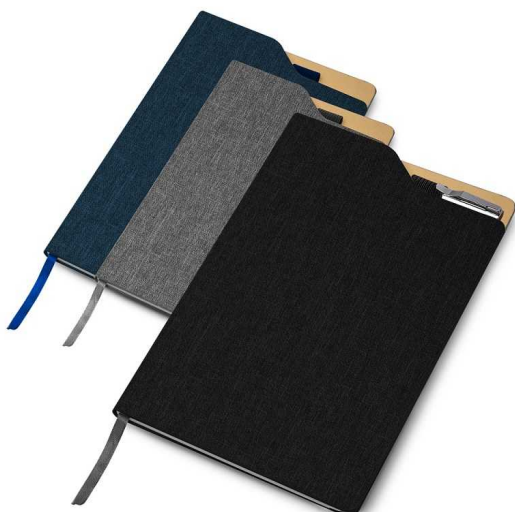

BLC223

Kit Escritório 5 Peças

Kit para anotações em couro sintético com autoadesivos e caneta plástica. Contém 3 blocos com aproximadamente 50 folhas, conjunto de 5 marcadores plásticos autoadesivos com aproximadamente 25 folhas e caneta plástica touchscreen com carga esferográfica azul 1.0mm e acionamento por rotação.

BLC224

Bloco Caderneta

Caderno de anotações em ABS reciclável com espiral e suporte para caneta. Com capa dura e textura que imita "pedra", suas folhas são impermeáveis e resistentes a rasgos, miolo com 70 folhas pautadas na cor branca. Acompanha caneta plástica.

BLC225

Bloco Caderneta

Caderno de anotações com suporte para caneta, capa dura em material reciclável, miolo com 80 folhas pautadas na cor bege. NÃO ACOMPANHA CANETA.

BLC226

Bloco Caderneta

Caderno de anotações com suporte para caneta, fechamento com elástico, capa dura em material reciclável, suporte para celular na capa e miolo com 80 folhas pautadas na cor bege. NÃO ACOMPANHA CANETA.