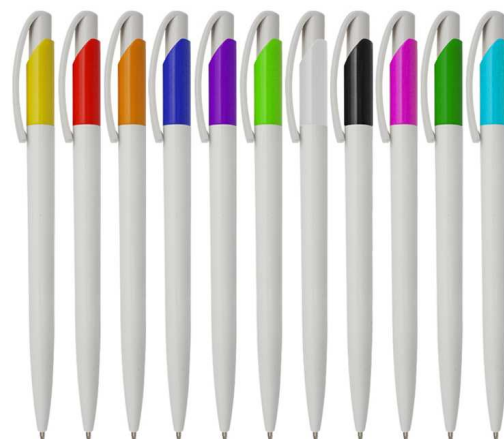

CPL066

Caneta Plástica

Caneta de Plástico. Corpo branco com detalhe colorido e click. Consultar cores disponíveis. Gravação em Silk Screen.