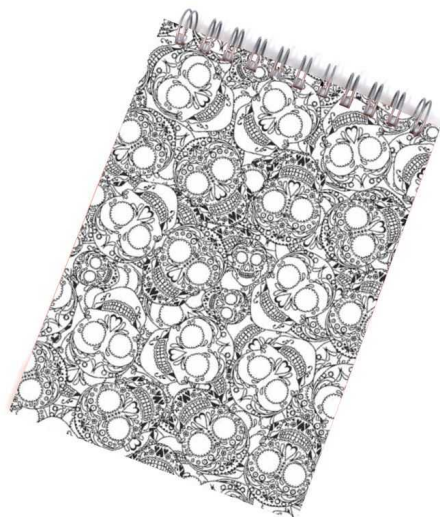

BLCW11F-M

Bloco Capa Dura sem Pauta

Bloco Fotolux Laminação Fosca com fechamento em wire-o - 96 folhas. Miolo branco liso. Gravação: Impressão Digital. Medidas: 17 x 24cm.