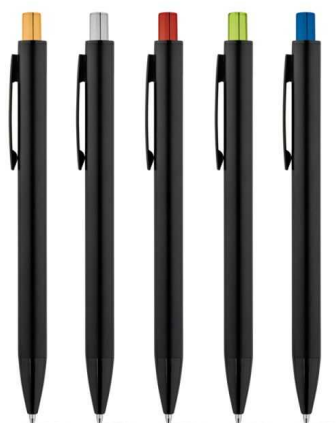

CMT219

Caneta Metal

Caneta Esferográfica em alumínio com acabamento mate e botão com acabamento brilhante. Corpo com duplo acabamento. ø10 x 140 mm. Personalização a laser do produto de acordo com a cor do botão.