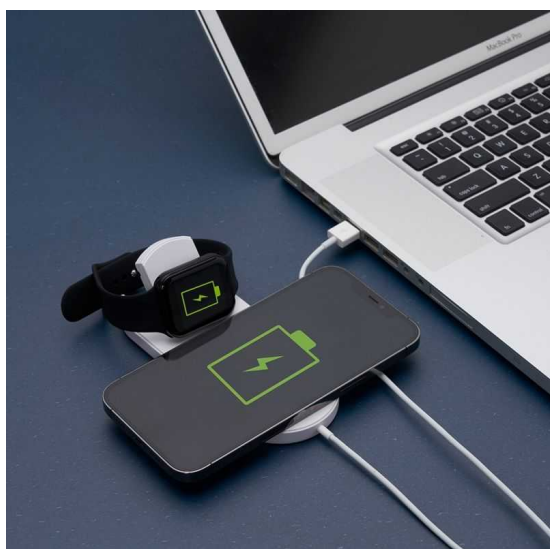

TEC418

Carregador por Indução

Base de carregamento por indução para celular e lwatch. Com área de indução inclinável para o lwatch, a base contém borrachas antideslizantes e cabo USB acoplado.