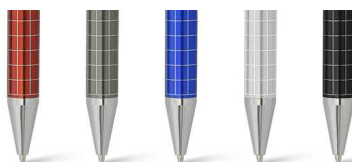

COJ062

Conjunto de Caneta e Lapiseira

Conjunto de caneta e lapiseira com gravações personalizadas. Possui 1 caneta de metal esferográfica com carga azul, acionamento giratório e clip lateral, 1 lapiseira de metal com as mesmas características e grafite inclusa. Acondicionadas em embalagem com técnicas de cartonagem, berço interno confeccionado em espuma preta e fechamento especial.