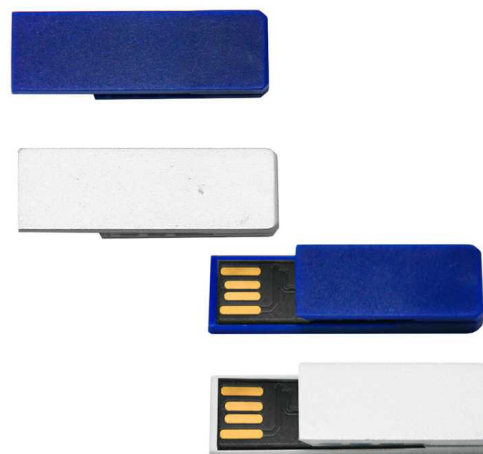

PEN040-4GB

Pen Drive Plástico 4GB

Pen Drive Clips color promocional. Consulte opção de gravação.