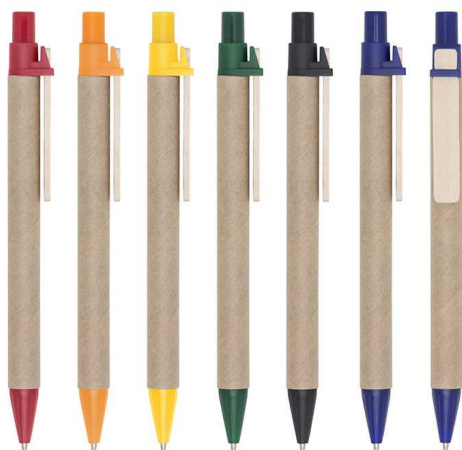

CPECO040

Caneta Ecológica

Caneta ecológica de papelão reciclado promocional com detalhes tampa e bico em plástico coloridos. Clip de madeira e ponteira plástica, possui relevo na ponteira. Aciona por clique. Gravação em Silk Screen.