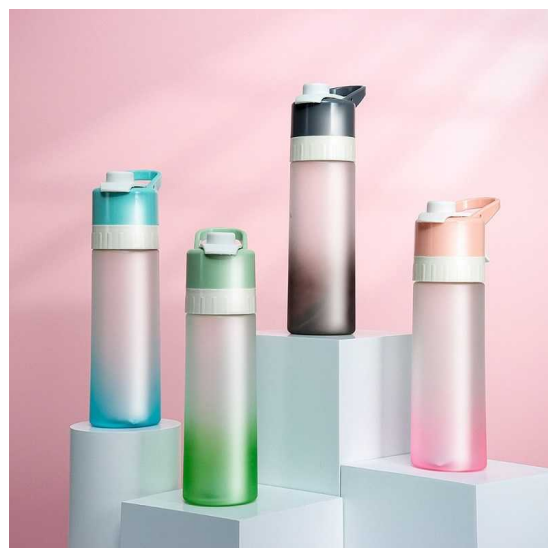

SQP103

Garrafa Squeeze Plástico

Squeeze bicolor plástico com borrifador e capacidade de 650ml. Contém tampa rosqueável com trava de segurança para o bocal, alça para transporte e alavanca para acionamento do borrifador.