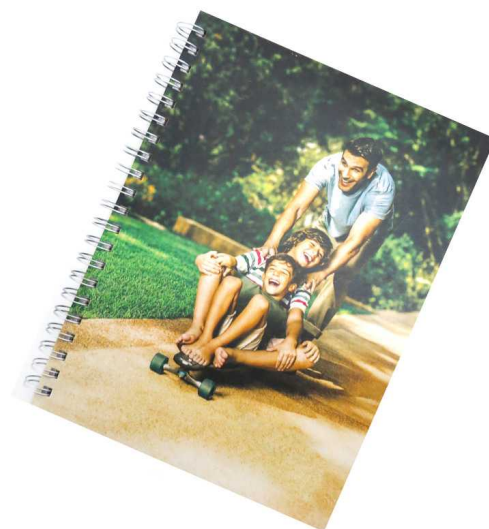

CAD011R-G

Caderno Capa Dura Fotolux G

Caderno Fotolux Reciclado. Miolo reciclado pautado com 96 folhas, 192 páginas, incluso 8 páginas iniciais sendo: Dados pessoais, calendário, planejamento anual e trimestral. Fechamento wire-o. Incluso personalização na capa e contra capa em impressão até 04 cores.