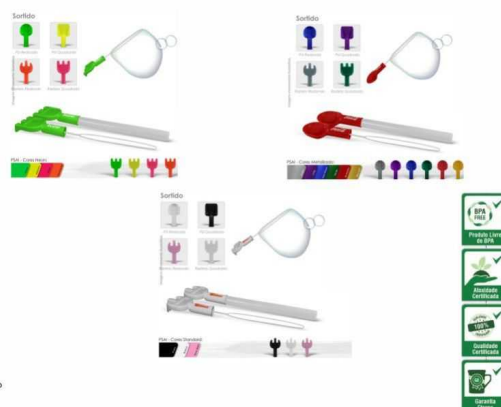

Imagem meramente ilustrativa

Distribuidor AUTORIZADO **Grupo BB** **Io-iô Pro Spin**
Cód. 300 | Neon
Base: Branco

Imagem meramente ilustrativa