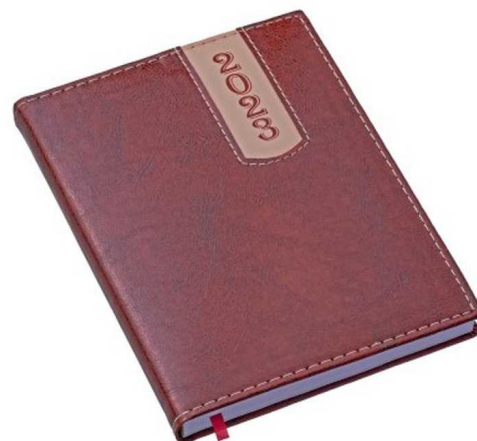

AGE008

Agenda Capa Sintético

Agenda diária 2023 de couro sintético com suporte para caneta. Contém fita de cetim marca página, dados pessoais, calendário de 2022 à 2024, mapa do Brasil, mapa-múndi, índice telefônico e planejamento. Não acompanha caneta.

AGE010

Agenda Capa Sintético

Agenda produzida em couro sintético, possui detalhes de costura e escrita do ano "2023" na parte superior direita. Contém marca página em cetim, páginas de dados pessoais, calendário de 2022 à 2024, mapa do Brasil, mapa global, índice telefônico e planejamento.