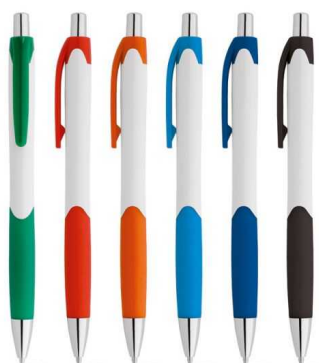

CPL174

Caneta Plástica

Esferográfica em ABS com grip, acabamento brilhante e ponteira cromada. Até 1,5 km de escrita. ø10 x 138 mm

CPL175

Caneta Plástica

Esferográfica em ABS com grip e acabamento brilhante. Ponteira cromada. Até 1,5 km de escrita. ø11 x 140 mm