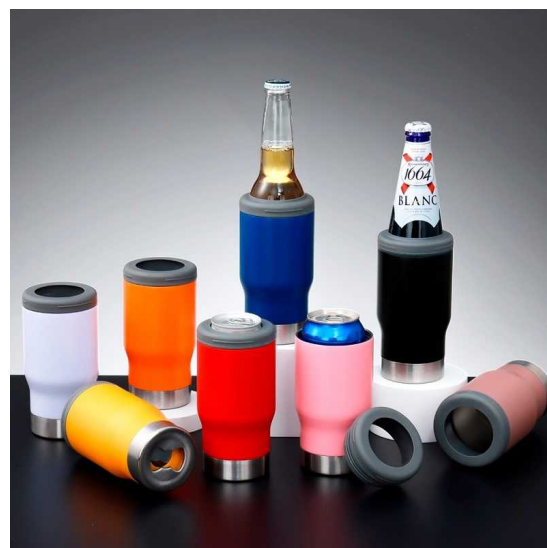

CPO124

Copo Térmico

Copo térmico multiuso com parede dupla em inox, capacidade de 380ml. Pode ser utilizado como copo, porta long neck ou porta lata. Contém abridor de garrafa na parte inferior do copo.