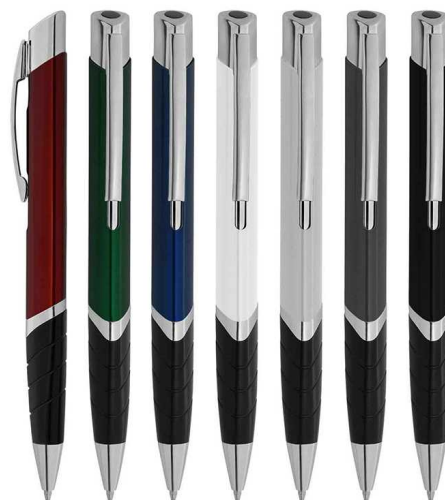

CMT099

Caneta Metal

Caneta de metal com detalhe escovado no corpo e acionamento por click. Gravação a Laser. Consultar cores disponíveis.

CMT105

Caneta Metal

Caneta esferográfica triangular de metal com detalhes cromados. Possui acionamento por click, alta precisão no traço e durabilidade. Consultar cores disponíveis. Gravação a Laser.