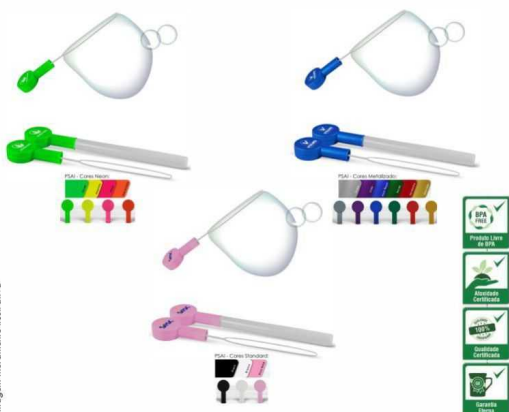

Distribuidor AUTORIZADO **Grupo BB**

Bolhão de Sabão
Neon / Metalizado / Standard

Imagem meramente ilustrativa

Z170

Bolha de Sabão

Bolhão de Sabão gigante personalizado. Ideal para ações promocionais e público infantil, o bolhão é interativo e permite fazer bolhas de sabão gigantes. Feito com produtos atóxicos é seguro para todas as crianças. Produto certificado no INMETRO. Cores Disponíveis: Linha sólida: Branco, PRETO, ALARANJADO, Rosa PEPPA / Linha Metalizada: Azul metalizado, Prata metalizado; Lilás metalizado; Verde metalizado; Vermelho metalizado / Linha Neon: AMARELO NEON; Rosa PINK. Personalização 1 cor. Outras opções sob consulta. Distribuidor Autorizado Grupo BB.