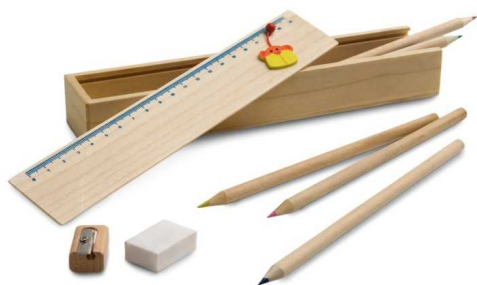

KIDS020

Kit Escolar

Conjunto de desenho fornecido em caixa de madeira. Incluso uma régua de 20 cm, seis lápis de cor, um lápis de grafite, um apontador e uma borracha. 22,0 x 4,3 x 3,2 cm