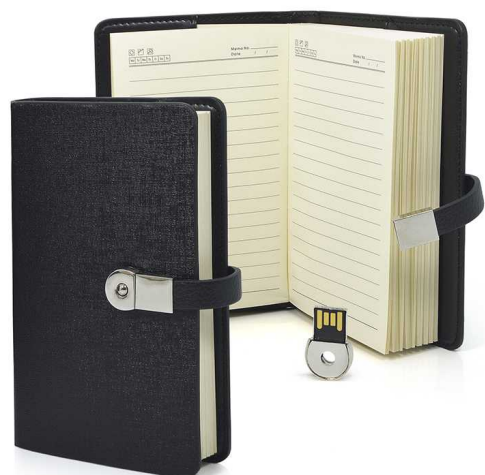

CAD070-P

Caderno Capa Dura Júpiter P

Caderno Júpiter. Miolo branco pautado com 96 folhas, 192 paginas incluso 8 paginas iniciais sendo: Dados pessoais, calendário, planejamento anual e trimestral. Fechamento em Wire-o. Incluso 01 personalização em baixo relevo 01 posição ou hot stamping 01 posição.

CADLUV01

Luva para Caderno

Luva para proteção em Papel Kraft para cadernos. Sem gravação. Disponível em três tamanhos 15x21, 17x24 e 21x28cm. Caderno somente ilustrativo.

KES001

Kit Escritório 2 Peças

Kit Escritório - Agenda com Pen Drive Removível. Item ideal para trabalhos e reuniões. Agenda confeccionada em couro sintético, possui folhas pautadas e fechamento especial com Pen Drive secreto, podendo ter 4GB ou 8GB. Gravação em Laser.