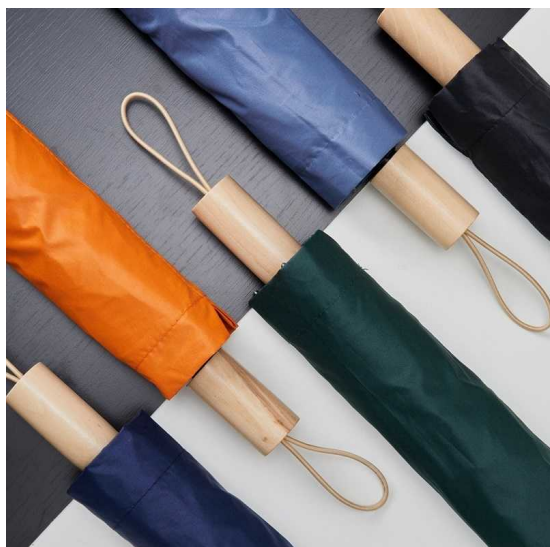

GCH039

Guarda-Chuva

Guarda-chuva manual de nylon com impacto impermeável e proteção UV, tecido interno em vinil. Com 8 varetas e estrutura em aço, possui botão de abertura e pegador de madeira com alça de nylon. Acompanha capa protetora. Altura : 69 cm x Largura : 4,7 cm Tamanho total aproximado (CxL): Diâmetro 98 cm Peso aproximado (g): 328