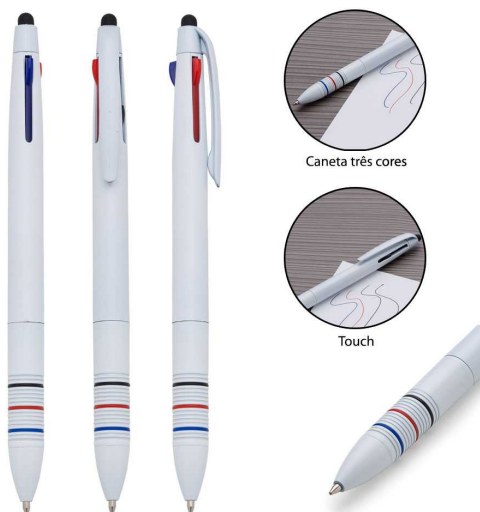

CPL086

Caneta Plástica

Caneta plástica com três cores e ponteira touch, corpo branco com detalhes coloridos. Possui as cargas azul, preto e vermelho (basta descer o suporte colorido pra acionar a cor). Clip plástico e touch superior, possui anéis nas três cores parte inferior em relevo.