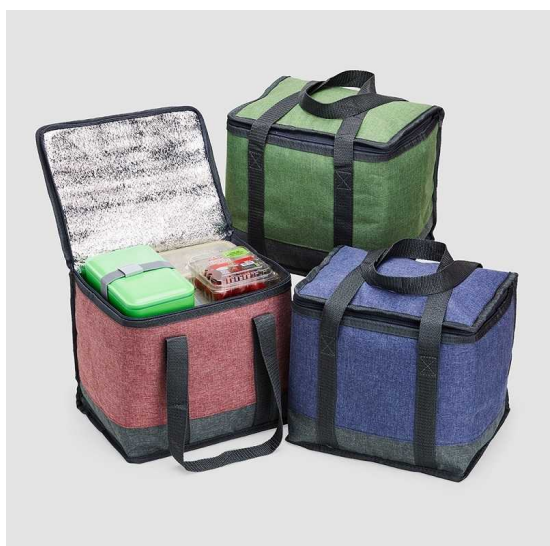

BT065

Bolsa Térmica

Bolsa térmica de poliéster com capacidade de 12 Litros. Contém alça de mão em nylon.