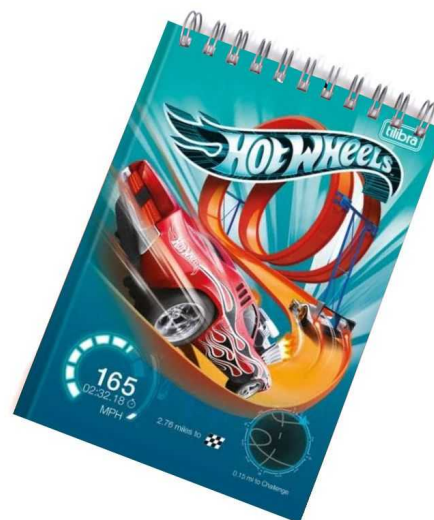

BLCW11B-P

Bloco Capa Dura sem Pauta

Bloco Fotolux Laminação Brilho com fechamento em wire-o, 96 folhas, Miolo branco Liso. Gravação Impressão. Medidas: 15x21cm.

BLCW11F-G

Bloco Capa Dura sem Pauta

Bloco Fotolux Laminação Fosca com fechamento em wire-o - 96 folhas. Miolo branco liso. Gravação: Impressão Digital. Medidas: 21 x 28cm.