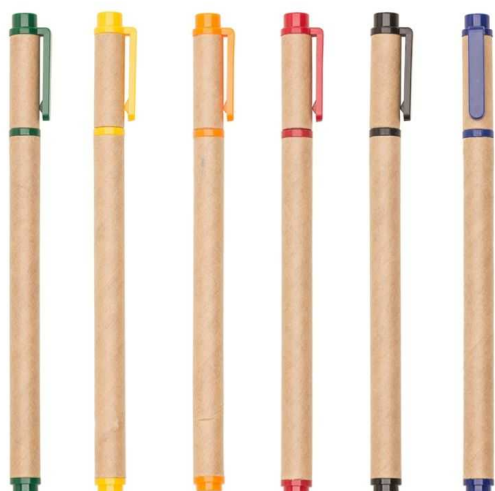

CPECO042

Caneta Ecológica

Caneta ecológica de papelão com detalhes coloridos plástico Clip e ponteira, possui relevo na ponteira. Aciona por clique. Gravação em silk screen.

CPECO045

Caneta Ecológica

Caneta ecológica roller. Caneta de material kraft com tampa, possui clip plástico colorido, anel e parte inferior plástica colorida.