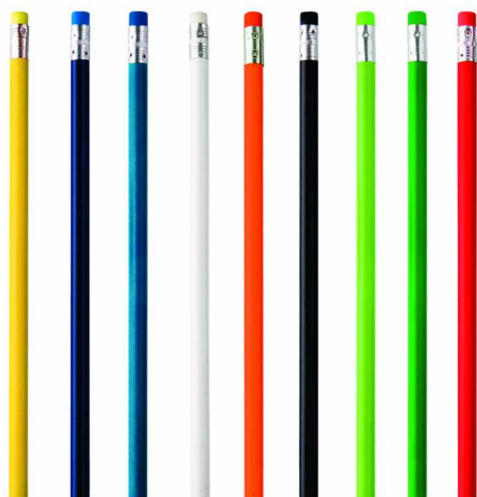

Conjunto de caneta metal com detalhe em couro. Acompanha chaveiro de metal e estojo. Consulte opções de gravação.

KIDS003

Lápis com Borracha

Lápis. Com borracha. Unidade: 1 dúzia de lápis. Grau de dureza: HB. ø 0,7cm x 19cm.