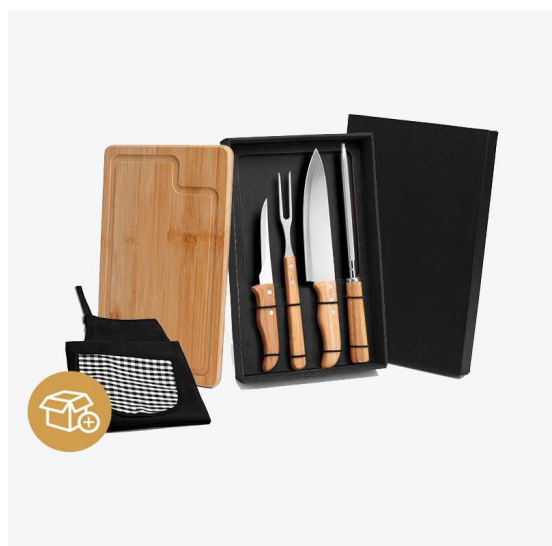

KCH076

Kit Churrasco 6 Peças

Kit para Churrasco em Bambu com Avental, Tábua e Facas.
DIMENSÃO DO PRODUTO Tábua: 37x22,5x1,5cm
RECOMENDAÇÃO DE PERSONALIZAÇÃO Uma gravação a Laser na tábua e na lâmina da faca 8" e em Silkscreen no avental .
EMBALAGEM Caixa Preta - 400x255x70 mm (AxLxP)