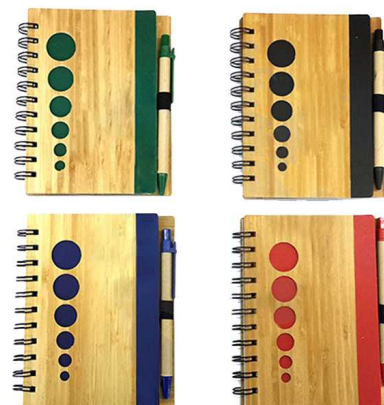

BLC051

Bloco Caderneta Capa Ecológica Com Pauta

Bloco de anotações bambu ecológico resistente com detalhes de bolinhas vazadas na cor da caneta e folhas brancas pautadas. Gravação em Silk Screen. Disponível nas cores: verde, vermelho, azul e preto. Acompanha caneta ecológica. Ideal para brindes personalizados, eventos corporativos e ações de marketing.