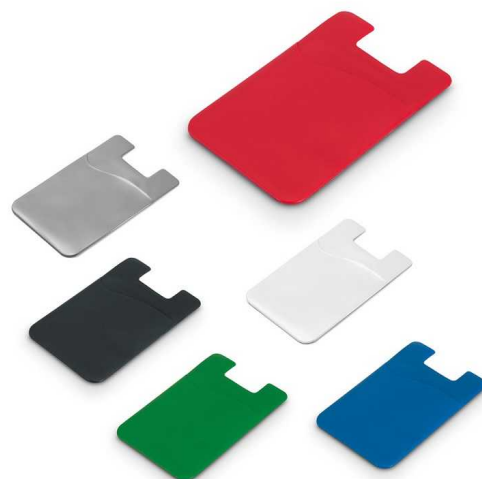

PCA025

Porta Cartão Plástico

Porta cartão em PVC para Smartphone. O produto possui autocolante e está disponível nas cores: vermelho, preto, azul royal e branco. Gravação em Silk Screen.