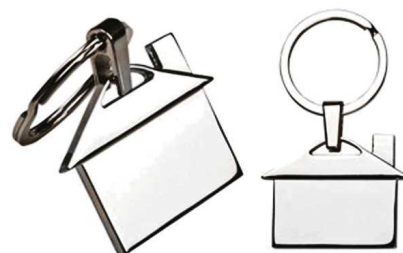

CHV104

Chaveiro Metal

Chaveiro de metal no modelo de caminhão para personalizar em laser. Acompanha embalagem preta com berço em plástico PVC revestido em veludo.

CHV107

Chaveiro Metal

Chaveiro Metal para personalizar na frente fosco e brilhante atrás. Embalagem saquinho plástico transparente, ótimo brinde para dar em reuniões e eventos executivos.

CHV108

Chaveiro Metal

Chaveiro Casa em metal brilhante personalizado. Embalagem: Saquinho Plástico transparente. Gravação a laser.

CHV120

Chaveiro Sintético

Chaveiro de couro sintético com metal. Ótima opção de brinde para o corporativo. Acondicionado em caixinha preta.