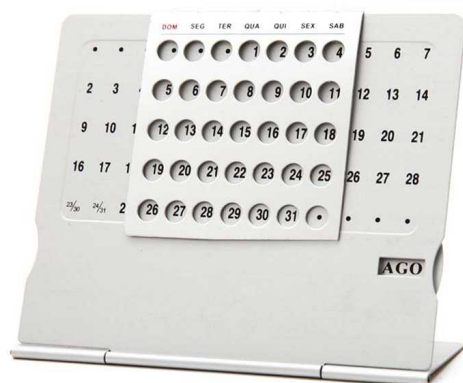

CLD002

Calendário Metal

Calendário Permanente Dinâmico em Alumínio.