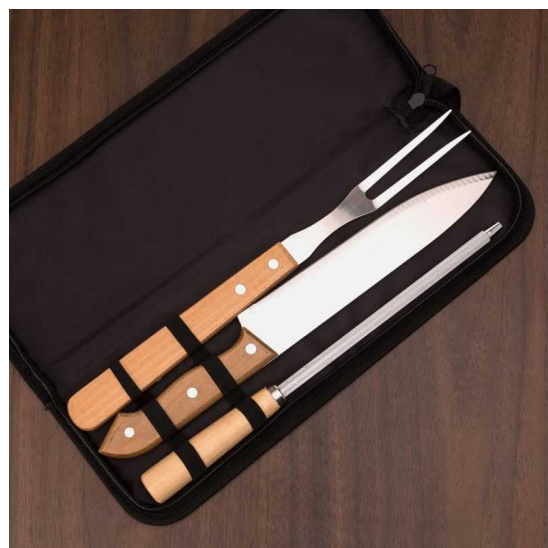

FTR009

Trena

Trena de 5 metros em material de plástico com detalhe emborrachado. Gravação em Etiqueta Resinada ou Silk Screen.

KCH045

Kit churrasco 3 Peças

Ótima opção para brinde final de ano e brindes corporativos. Kit churrasco com garfo, faca e chaira. Medidas do estojo: 35 x 11 cm.