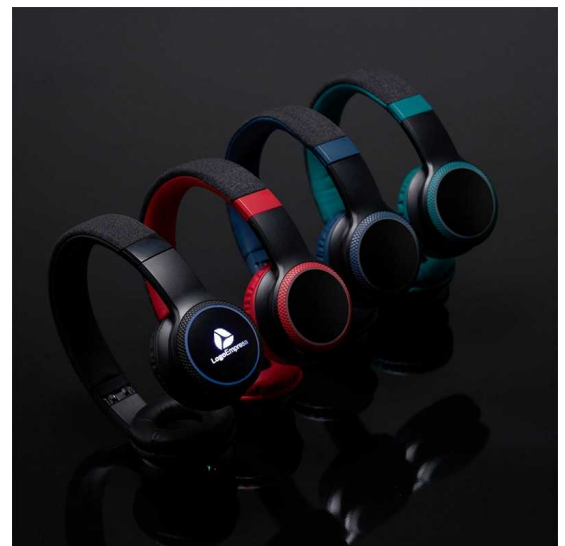

TEC447

Fone de Ouvido Headphone Bluetooth

Fone de ouvido bluetooth. Possui revestimento de couro sintético com espuma interna, garantindo um ótimo isolamento do som externo, luzes LED RGB, hastes articuláveis com altura regulável, permitindo que o fone seja guardado de maneira compacta, revestimento de tecido na parte superior da hastes, microfone para atendimento de chamadas, botões Play/Pause, M (modo), + e - no corpo do fone. Executa nos modos bluetooth, Auxiliar P2, Rádio FM e Cartão TF (Micro sd). Acompanha cabo USB tipo-C.