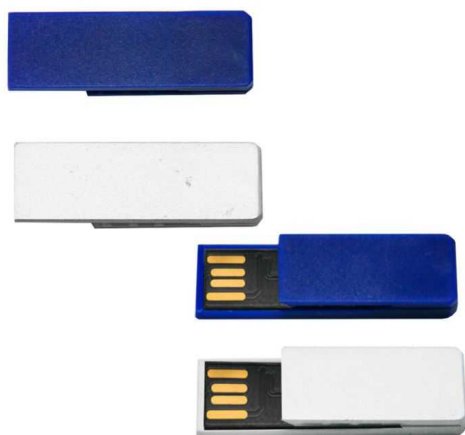

PEN040-4GB

Pen Drive Plástico 4GB

Pen Drive Clips color promocional. Consulte opção de gravação.

PEN040-8GB

Pen Drive Plástico 8GB

Pen Drive Clips color promocional. Consulte opção de gravação.

PEN041-4GB

Pen Drive Metal 4GB