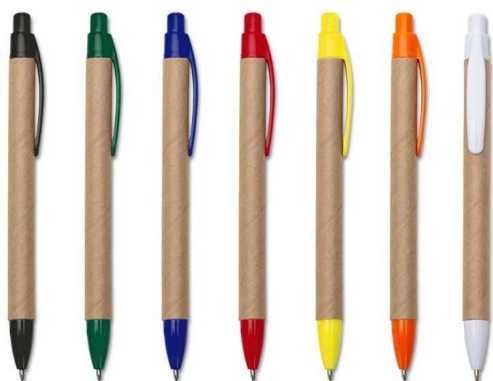

CPECO046

Caneta Ecológica

Caneta esferográfica de bambu. Com 1,5km de escrita. Ótimo brinde para ações promocionais e eventos corporativos.

CPECO047

Caneta Ecológica

Caneta esferográfica de bambu. Com clipe de plástico. Ótima opção de brinde para divulgar a marca da empresa.

CPECO048

Caneta Ecológica

Caneta ecológica de papelão com detalhes coloridos. Além do amplo espaço para personalização no clip, o mesmo pode facilmente ser retirado para personalização no corpo da caneta. Clip e ponteira plástica, aciona por clique. Ótimo brinde para ações promocionais e eventos corporativos.

CPECO049

Caneta Ecológica

Caneta ecológica de papelão com detalhes coloridos, o clip pode facilmente ser retirado para personalização no corpo da caneta. Clip e ponteira plástica, aciona por clique. Brinde ideal para ações promocionais, feiras e eventos corporativos.